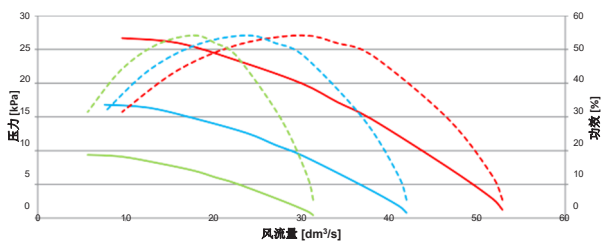

无刷真空电机 适合各种干式抽吸及风机应用

DOMEL

758系列

该758系列真空吸尘器电机非常适合各种可靠性和功效要求极高的应用领域。这款紧凑型直通式电机设计用于各种专业和半专业的家用和园林工具。该电机采用无刷电机技术，使用寿命长，效率高，可提升电池应用的自主运行性能。该电机可在250 W至1200 W的宽功率范围内高效运行，适用于12 V至48 V及以上的电池驱动型应用。

风罩直径: $\varnothing 100$ mm
 高度: 86,7 – 96,7 mm
 重量: 346 – 426 g
 最大功效: 54%
 最大流量: 55 l/s
 电压: 12 – 48 V DC
 噪音: 92–100 dB(A)
 功率范围: 250–1200 W

— p-250 W — p-600 W — p-1200 W
 - - - eta-250 W - - - eta-600 W - - - eta-1200 W

— 250 W — 600 W — 1200 W
 - - - 250 W - - - 600 W - - - 1200 W

最大功率 W	真空度		风流量		空气动力 W	功效 %	重量 g	电压 V	型号	A mm	B mm
	kPa	inH ₂ O	dm ³ /s	CFM							
1200	26,7	107	52,9	112	600	52	426	18 - 48 DC	758.3.4xx	96,7	100
900	22,0	88	48	102	450	53	386	18 - 48 DC	758.3.3xx	91,7	100
600	16,8	68	41,9	89	300	54	370	18 - 48 DC	758.3.2xx	89,7	100
450	13,9	56	38,1	81	225	54	370	12 - 48 DC	758.3.2xx	89,7	100
250	9,4	38	31,3	66	125	52	346	12 - 48 DC	758.3.1xx	86,7	100