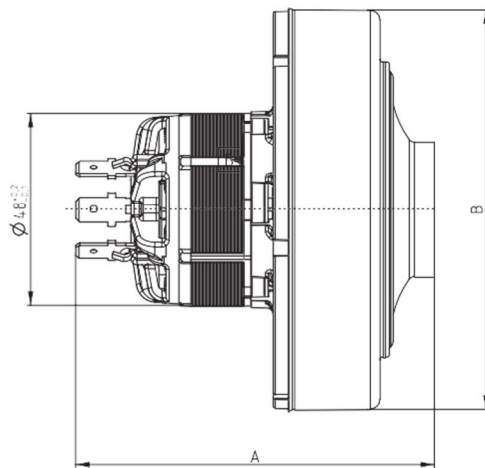

无刷真空电机 适合各种干式抽吸及风机应用

DOMEL

758系列

该758系列真空吸尘器电机非常适合各种可靠性和功效要求极高的应用领域。这款紧凑型直通式电机设计用于各种专业和半专业的家用和园林工具。该电机采用无刷电机技术，使用寿命长，效率高，可提升电池应用的自主运行性能。该电机可在250 W至1200 W的宽功率范围内高效运行，适用于12 V至48 V及以上的电池驱动型应用。

风罩直径: $\varnothing 100$ mm
 高度: 86,7 – 96,7 mm
 重量: 346 – 426 g
 最大功效: 54%
 最大流量: 55 l/s
 电压: 12 – 48 V DC
 噪音: 92–100 dB(A)
 功率范围: 250–1200 W

— p-250 W — p-600 W — p-1200 W
 - - - eta-250 W - - - eta-600 W - - - eta-1200 W

— 250 W — 600 W — 1200 W
 - - - 250 W - - - 600 W - - - 1200 W

最大功率 W	真空度		风流量		空气动力 W	功效 %	重量 g	电压 V	型号	A mm	B mm
	kPa	inH ₂ O	dm ³ /s	CFM							
1200	26,7	107	52,9	112	600	52	426	18 - 48 DC	758.3.4xx	96,7	100
900	22,0	88	48	102	450	53	386	18 - 48 DC	758.3.3xx	91,7	100
600	16,8	68	41,9	89	300	54	370	18 - 48 DC	758.3.2xx	89,7	100
450	13,9	56	38,1	81	225	54	370	12 - 48 DC	758.3.2xx	89,7	100
250	9,4	38	31,3	66	125	52	346	12 - 48 DC	758.3.1xx	86,7	100