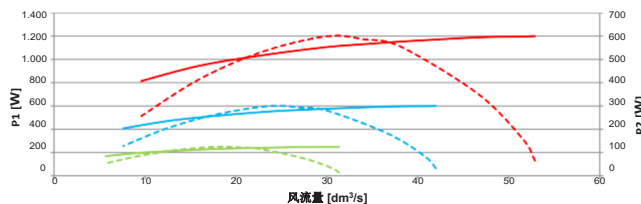

无刷真空电机 适合各种干式抽吸及风机应用

DOMEL

758系列

该758系列真空吸尘器电机非常适合各种可靠性和功效要求极高的应用领域。这款紧凑型直通式电机设计用于各种专业和半专业的家用和园林工具。该电机采用无刷电机技术，使用寿命长，效率高，可提升电池应用的自主运行性能。该电机可在250 W至1200 W的宽功率范围内高效运行，适用于12 V至48 V及以上的电池驱动型应用。

风罩直径: $\varnothing 100$ mm
 高度: 86,7 – 96,7 mm
 重量: 346 – 426 g
 最大功效: 54%
 最大流量: 55 l/s
 电压: 12 – 48 V DC
 噪音: 92–100 dB(A)
 功率范围: 250–1200 W

— p-250 W — p-600 W — p-1200 W
 - - - eta-250 W - - - eta-600 W - - - eta-1200 W

— 250 W — 600 W — 1200 W
 - - - 250 W - - - 600 W - - - 1200 W

最大功率 W	真空度		风流量		空气动力 W	功效 %	重量 g	电压 V	型号	A mm	B mm
	kPa	inH ₂ O	dm ³ /s	CFM							
1200	26,7	107	52,9	112	600	52	426	18 - 48 DC	758.3.4xx	96,7	100
900	22,0	88	48	102	450	53	386	18 - 48 DC	758.3.3xx	91,7	100
600	16,8	68	41,9	89	300	54	370	18 - 48 DC	758.3.2xx	89,7	100
450	13,9	56	38,1	81	225	54	370	12 - 48 DC	758.3.2xx	89,7	100
250	9,4	38	31,3	66	125	52	346	12 - 48 DC	758.3.1xx	86,7	100