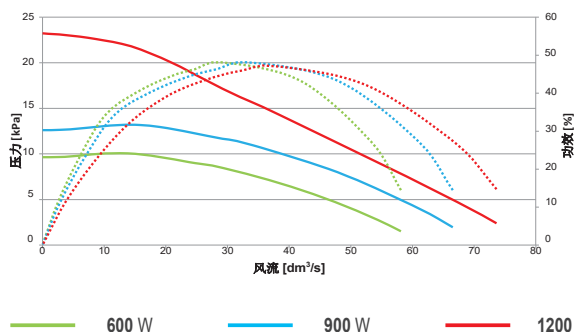

最大功率 W	真空度		风量		空气动力 W	功效 %	重量 g	电压 V	型号	A mm	B mm	型号 controller
	kPa	inH₂O	dm³/s	CFM								
1200	23,2	93	73,6	156	547	47	1090	230 / 120	729.3.212	128	130	729.2.600-xxx / 729.2.603-xxx
900	13,1	53	66,5	141	382	48	1080	230 / 120	729.3.2xx	128	130	729.2.600-xxx / 729.2.603-xxx
600	10,0	40	58,1	123	255	48	1090	230 / 120	729.3.206	128	130	729.2.600-xxx / 729.2.603-xxx
1200	19,9	80	70,9	150	504	47	1080	42	729.3.209-2	128	130	760.2.150-xxx
900	14,0	56	77,0	163	384	46	1080	40	729.3.207-3	128	130	760.2.150-xxx
600	12,3	49	58,9	125	260	48	1060	24	729.3.208	128	130	760.2.150-xxx