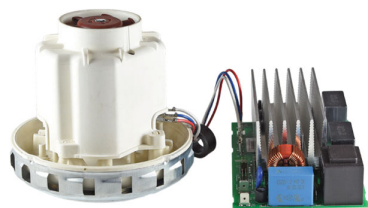

# 无刷真空电机 适合各种干湿应用

## 729系列

729系列的侧排式无刷风机具有使用寿命长、效率高、运行清洁且不会因碳刷而产生碳尘。该电机系列的风机可用于湿式和干式抽吸。这些特性使其适合于家用和工业领域的各种真空、压力和风流应用。

该电机可在**250 W至1200 W**的宽功率范围内高效运行，适合各种低压直流（**12 V及以上**）和高压交流（**120–230 V**）应用。

风罩直径:  $\varnothing 130$  mm  
高度: 128 mm  
重量: 1100 g  
最大功效: 48%