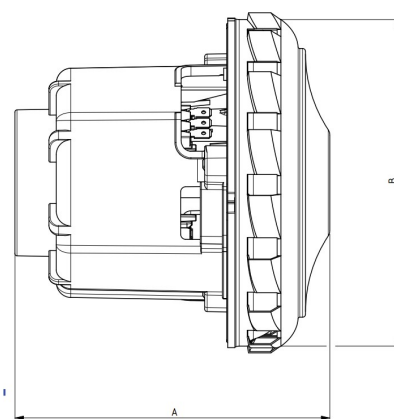

## 729系列

729系列的侧排式无刷风机具有使用寿命长、效率高、运行清洁且不会因碳刷而产生碳尘。该电机系列的风机可用于湿式和干式抽吸。这些特性使其适合于家用和工业领域的各种真空、压力和风流应用。

该电机可在**250 W至1200 W**的宽功率范围内高效运行，适合各种低压直流（**12 V及以上**）和高压交流（**120–230 V**）应用。

风罩直径:  $\varnothing 130$  mm  
高度: 128 mm  
重量: 1100 g  
最大功效: 48%