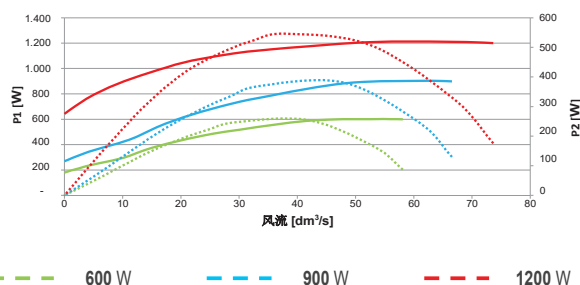

## 729系列

729系列的侧排式无刷风机具有使用寿命长、效率高、运行清洁且不会因碳刷而产生碳尘。该电机系列的风机可用于湿式和干式抽吸。这些特性使其适合于家用和工业领域的各种真空、压力和风流应用。

该电机可在**250 W至1200 W**的宽功率范围内高效运行，适合各种低压直流（**12 V及以上**）和高压交流（**120–230 V**）应用。

风罩直径:  $\varnothing 130$  mm  
高度: 128 mm  
重量: 1100 g  
最大功效: 48%

最大流量: 70 l/s  
电压: 12 V DC – 230 V AC  
噪音: 95–102 dB(A)  
功率范围: 250–1200 W

最大功率 W	真空度		风量		空气动力 W	功效 %	重量 g	电压 V	型号	A mm	B mm	型号 controller
	kPa	inH <sub>2</sub> O	dm <sup>3</sup> /s	CFM								
1200	23,2	93	73,6	156	547	47	1090	230 / 120	729.3.212	128	130	729.2.600-xxx / 729.2.603-xxx
900	13,1	53	66,5	141	382	48	1080	230 / 120	729.3.2xx	128	130	729.2.600-xxx / 729.2.603-xxx
600	10,0	40	58,1	123	255	48	1090	230 / 120	729.3.206	128	130	729.2.600-xxx / 729.2.603-xxx
1200	19,9	80	70,9	150	504	47	1080	42	729.3.209-2	128	130	760.2.150-xxx
900	14,0	56	77,0	163	384	46	1080	40	729.3.207-3	128	130	760.2.150-xxx
600	12,3	49	58,9	125	260	48	1060	24	729.3.208	128	130	760.2.150-xxx