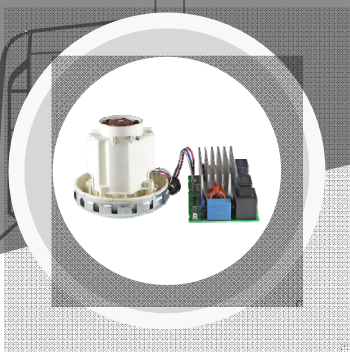

# 无刷真空电机 适合各种干湿应用

## 729系列

729系列的侧排式无刷风机具有使用寿命长、效率高、运行清洁且不会因碳刷而产生碳尘。该电机系列的风机可用于湿式和干式抽吸。这些特性使其适合于家用和工业领域的各种真空、压力和风流应用。

该电机可在**250 W至1200 W**的宽功率范围内高效运行，适合各种低压直流（**12 V及以上**）和高压交流（**120–230 V**）应用。

风罩直径:  $\varnothing 130$  mm  
高度: 128 mm  
重量: 1100 g  
最大功效: 48%