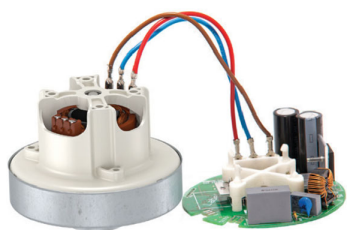

无刷真空电机 适合各种干式应用

DOMEL

728系列

728系列的无刷直通式风机使用寿命长、效率高、运行清洁且不会因碳刷而产生碳尘。这些特性使其适合于家用和工业领域的各种真空、压力和风流应用。

该电机可在**250 W至1200 W**的宽功率范围内高效运行，适合各种低压直流（12 V及以上）和高压交流（120-230 V）应用。

风罩直径: **Ø120 mm**
高度: **98 mm**
重量: **920 g**
最大功效: **50%**

最大流量: **48 l/s**
电压: **12 V DC – 230 V AC**
噪音: **92-99 dB(A)**
功率范围: **250-1200 W**

— 6000 W — 900 W — 1200 W - - - 600 W - - - 900 W - - - 1200 W

最大功率 W	真空度		风流量		空气动力 W	功效 %	重量 g	电压 V	型号	A mm	B mm	型号 controller
	kPa	inH ₂ O	dm ³ /s	CFM								
1200	22,2	89	48,3	102	456	42	920	230 / 120	728.3.2xx	98	120	729.2.600-xxx / 729.2.603-xxx
900	19,3	77	43,9	93	360	44	920	230 / 120	728.3.250-2	98	120	729.2.600-xxx / 729.2.603-xxx
600	17,3	70	39,0	83	269	50	910	230 / 120	728.3.250	98	120	729.2.600-xxx / 729.2.603-xxx
1200	22,3	90	49,4	105	455	45	920	42	728.3.2xx	98	120	760.2.150-xxx
900	19,4	78	44,9	95	359	47	920	36	728.3.201-2	98	120	760.2.150-xxx
600	14,6	58	39,1	83	250	49	910	24	728.3.202	98	120	760.2.150-xxx