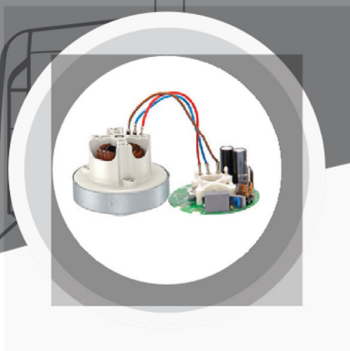

无刷真空电机 适合各种干式应用

DOMEL

728系列

728系列的无刷直通式风机使用寿命长、效率高、运行清洁且不会因碳刷而产生碳尘。这些特性使其适合于家用和工业领域的各种真空、压力和风流应用。

该电机可在**250 W至1200 W**的宽功率范围内高效运行，适合各种低压直流（12 V及以上）和高压交流（120-230 V）应用。

风罩直径: **Ø120 mm**
高度: **98 mm**
重量: **920 g**
最大功效: **50%**

最大流量: **48 l/s**
电压: **12 V DC – 230 V AC**
噪音: **92-99 dB(A)**
功率范围: **250-1200 W**

— 6000 W — 900 W — 1200 W - - - 600 W - - - 900 W - - - 1200 W

最大功率 W	真空度		风流量		空气动力 W	功效 %	重量 g	电压 V	型号	A mm	B mm	型号 controller
	kPa	inH ₂ O	dm ³ /s	CFM								
1200	22,2	89	48,3	102	456	42	920	230 / 120	728.3.2xx	98	120	729.2.600-xxx / 729.2.603-xxx
900	19,3	77	43,9	93	360	44	920	230 / 120	728.3.250-2	98	120	729.2.600-xxx / 729.2.603-xxx
600	17,3	70	39,0	83	269	50	910	230 / 120	728.3.250	98	120	729.2.600-xxx / 729.2.603-xxx
1200	22,3	90	49,4	105	455	45	920	42	728.3.2xx	98	120	760.2.150-xxx
900	19,4	78	44,9	95	359	47	920	36	728.3.201-2	98	120	760.2.150-xxx
600	14,6	58	39,1	83	250	49	910	24	728.3.202	98	120	760.2.150-xxx