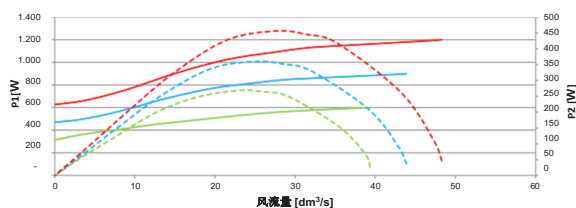

无刷真空电机 适合各种干式应用

DOMEL

728系列

728系列的无刷直通式风机使用寿命长、效率高、运行清洁且不会因碳刷而产生碳尘。这些特性使其适合于家用和工业领域的各种真空、压力和风流应用。

该电机可在**250 W至1200 W**的宽功率范围内高效运行，适合各种低压直流（12 V及以上）和高压交流（120-230 V）应用。

风罩直径: **Ø120 mm**
高度: **98 mm**
重量: **920 g**
最大功效: **50%**

最大流量: **48 l/s**
电压: **12 V DC – 230 V AC**
噪音: **92-99 dB(A)**
功率范围: **250-1200 W**

— 6000 W — 900 W — 1200 W - - - 600 W - - - 900 W - - - 1200 W

最大功率 W	真空度		风流量		空气动力 W	功效 %	重量 g	电压 V	型号	A mm	B mm	型号 controller
	kPa	inH ₂ O	dm ³ /s	CFM								
1200	22,2	89	48,3	102	456	42	920	230 / 120	728.3.2xx	98	120	729.2.600-xxx / 729.2.603-xxx
900	19,3	77	43,9	93	360	44	920	230 / 120	728.3.250-2	98	120	729.2.600-xxx / 729.2.603-xxx
600	17,3	70	39,0	83	269	50	910	230 / 120	728.3.250	98	120	729.2.600-xxx / 729.2.603-xxx
1200	22,3	90	49,4	105	455	45	920	42	728.3.2xx	98	120	760.2.150-xxx
900	19,4	78	44,9	95	359	47	920	36	728.3.201-2	98	120	760.2.150-xxx
600	14,6	58	39,1	83	250	49	910	24	728.3.202	98	120	760.2.150-xxx