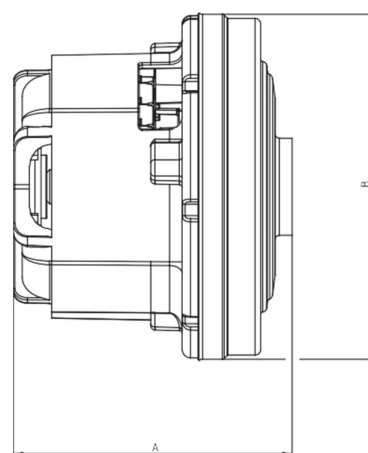

无刷真空电机 适合各种干式应用

DOMEL

728系列

728系列的无刷直通式风机使用寿命长、效率高、运行清洁且不会因碳刷而产生碳尘。这些特性使其适合于家用和工业领域的各种真空、压力和风流应用。

该电机可在**250 W至1200 W**的宽功率范围内高效运行，适合各种低压直流（12 V及以上）和高压交流（120-230 V）应用。

风罩直径: **Ø120 mm**
高度: **98 mm**
重量: **920 g**
最大功效: **50%**

最大流量: **48 l/s**
电压: **12 V DC – 230 V AC**
噪音: **92-99 dB(A)**
功率范围: **250-1200 W**

— 6000 W — 900 W — 1200 W - - - 600 W - - - 900 W - - - 1200 W

最大功率 W	真空度		风流量		空气动力 W	功效 %	重量 g	电压 V	型号	A mm	B mm	型号 controller
	kPa	inH ₂ O	dm ³ /s	CFM								
1200	22,2	89	48,3	102	456	42	920	230 / 120	728.3.2xx	98	120	729.2.600-xxx / 729.2.603-xxx
900	19,3	77	43,9	93	360	44	920	230 / 120	728.3.250-2	98	120	729.2.600-xxx / 729.2.603-xxx
600	17,3	70	39,0	83	269	50	910	230 / 120	728.3.250	98	120	729.2.600-xxx / 729.2.603-xxx
1200	22,3	90	49,4	105	455	45	920	42	728.3.2xx	98	120	760.2.150-xxx
900	19,4	78	44,9	95	359	47	920	36	728.3.201-2	98	120	760.2.150-xxx
600	14,6	58	39,1	83	250	49	910	24	728.3.202	98	120	760.2.150-xxx