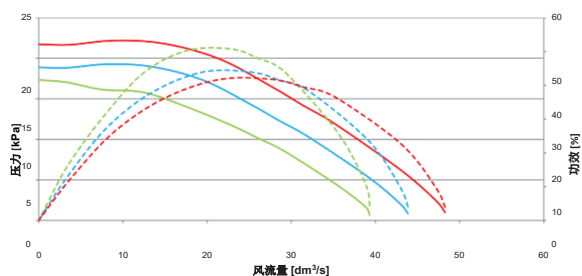

无刷真空电机 适合各种干式应用

DOMEL

728系列

728系列的无刷直通式风机使用寿命长、效率高、运行清洁且不会因碳刷而产生碳尘。这些特性使其适合于家用和工业领域的各种真空、压力和风流应用。

该电机可在**250 W至1200 W**的宽功率范围内高效运行，适合各种低压直流（12 V及以上）和高压交流（120-230 V）应用。

风罩直径: **Ø120 mm**
高度: **98 mm**
重量: **920 g**
最大功效: **50%**

最大流量: **48 l/s**
电压: **12 V DC – 230 V AC**
噪音: **92-99 dB(A)**
功率范围: **250-1200 W**

— 6000 W — 900 W — 1200 W - - - 600 W - - - 900 W - - - 1200 W

最大功率 W	真空度		风流量		空气动力 W	功效 %	重量 g	电压 V	型号	A mm	B mm	型号 controller
	kPa	inH ₂ O	dm ³ /s	CFM								
1200	22,2	89	48,3	102	456	42	920	230 / 120	728.3.2xx	98	120	729.2.600-xxx / 729.2.603-xxx
900	19,3	77	43,9	93	360	44	920	230 / 120	728.3.250-2	98	120	729.2.600-xxx / 729.2.603-xxx
600	17,3	70	39,0	83	269	50	910	230 / 120	728.3.250	98	120	729.2.600-xxx / 729.2.603-xxx
1200	22,3	90	49,4	105	455	45	920	42	728.3.2xx	98	120	760.2.150-xxx
900	19,4	78	44,9	95	359	47	920	36	728.3.201-2	98	120	760.2.150-xxx
600	14,6	58	39,1	83	250	49	910	24	728.3.202	98	120	760.2.150-xxx